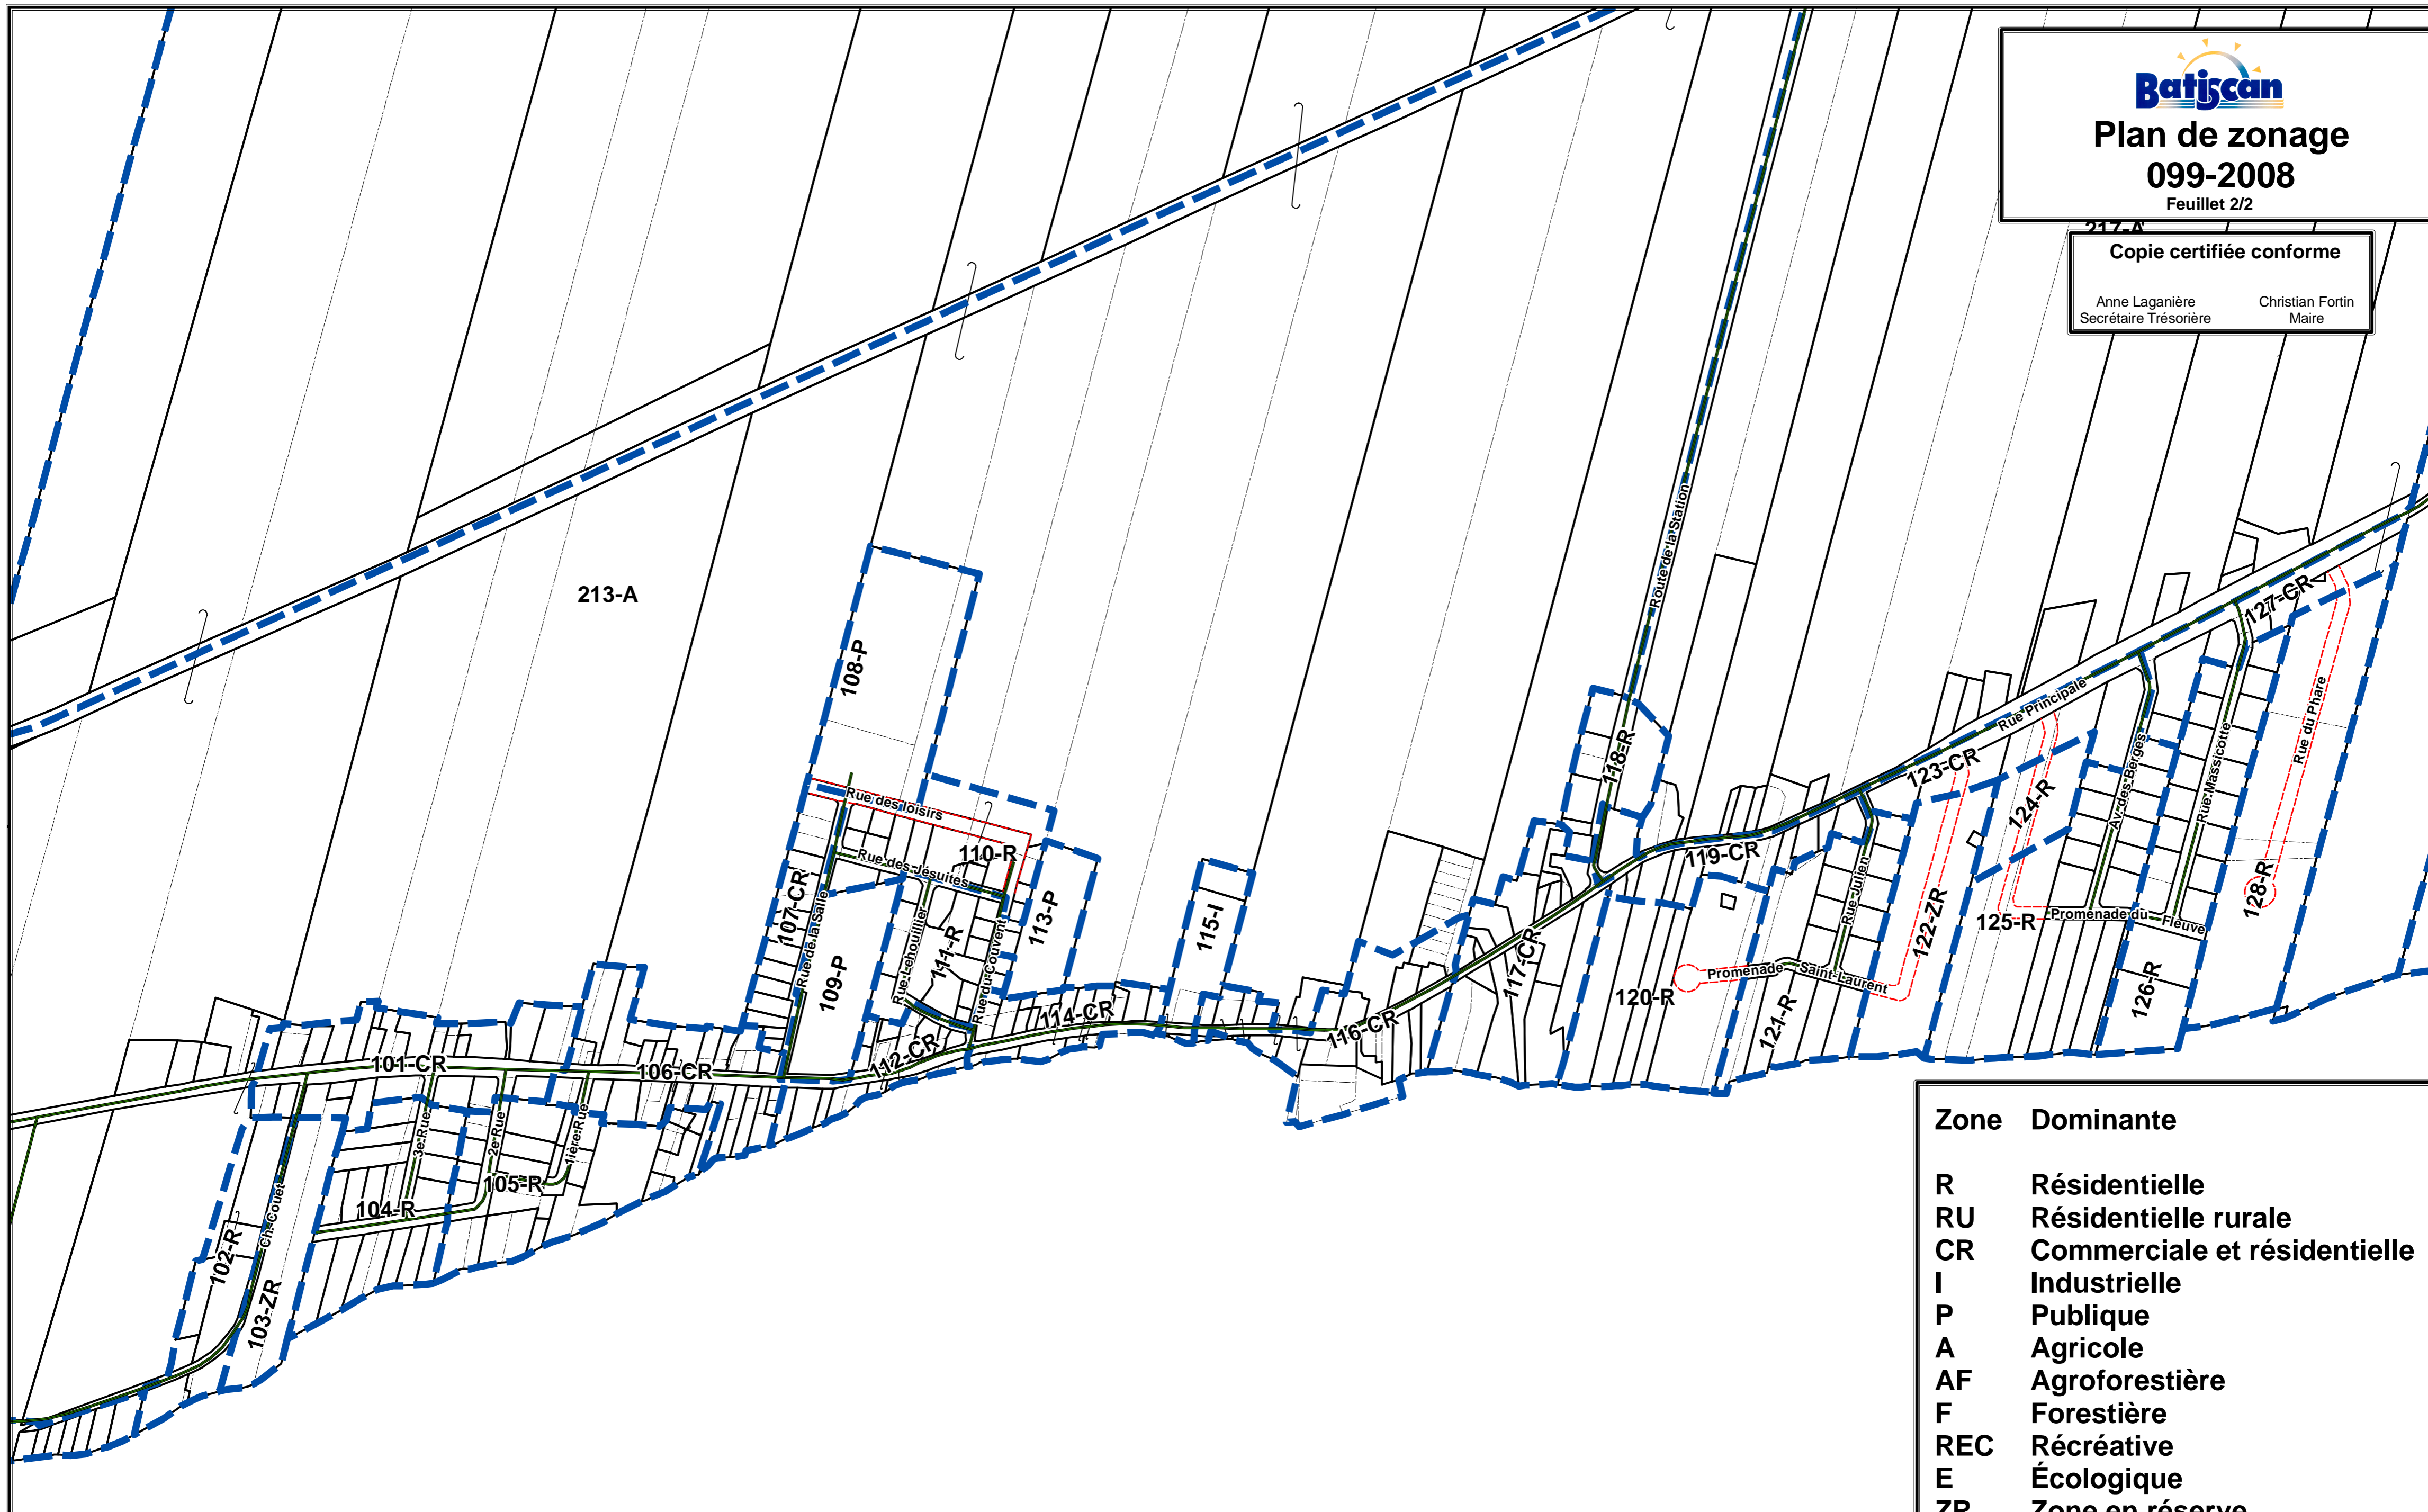

Plan de zonage 099-2008

Feuillet 2/2

Copie certifiée conforme

Anne Laganière
Secrétaire Trésorière

Christian Fortin
Maire

Réalisation : Service de l'aménagement du territoire
MRC des Chenaux

Source : Base de données géographiques
de la MRC des Chenaux

Projection : MTM, nad83, fuseau 8
Échelle : 1:5 000

Zone	Dominante
R	Résidentielle
RU	Résidentielle rurale
CR	Commerciale et résidentielle
I	Industrielle
P	Publique
A	Agricole
AF	Agroforestière
F	Forestière
REC	Récréative
E	Écologique
ZR	Zone en réserve
	Limite de zone
	Rue projetée